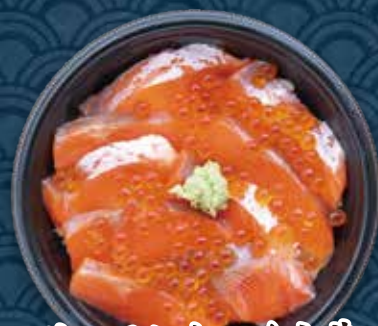

大中小:  
おまかせ

おすすめ

本まぐろトロ丼

1,922円(税込)

大中小:  
おまかせ

おっさい魚とちっさい魚丼

(鯖とシラス) 842円(税込)

大中小:  
おまかせ